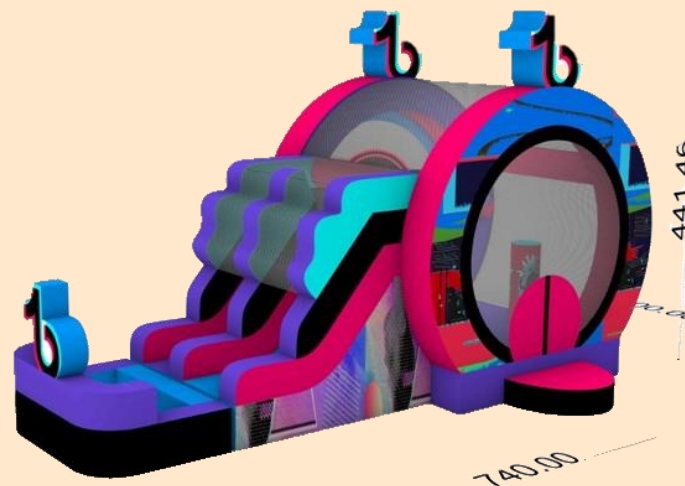

מתנפח:
חד קרן

שם מתקן

פרטים

מידות

תמונה

מתנפח:
טיק טוק

מתאים לגילאים:
רב גילאי, מתאים עד גיל 13
שטח נדרש להפעלה:
לפי סקיצה
איסוף:
רכב מסחרי / ג'יפון / נגרד
מחיר:
600 ש"ח לאיסוף עצמי

מתנפח:
ספיידרמן