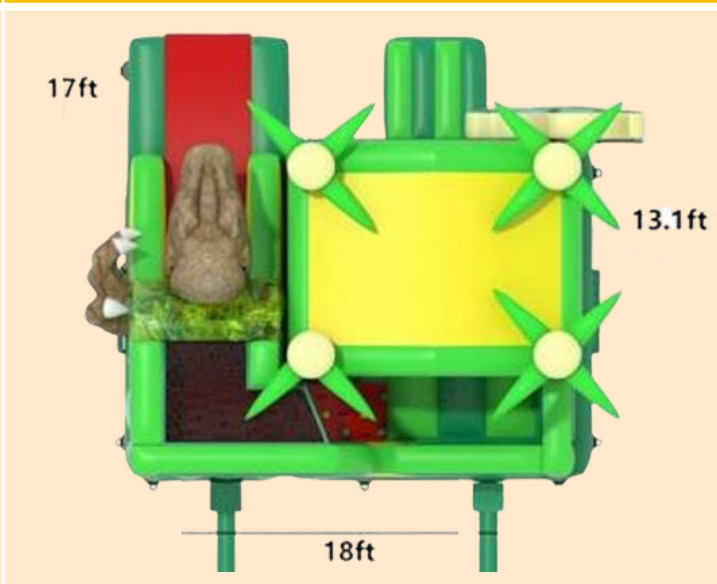

אורך: 5 מטר
רוחב: 6 מטר
גובה כללי: 1.5 מטר
(מידות +/-)

מתאים לגילאים:
רב גילאי, מתאים עד גיל 18
שטח נדרש להפעלה:
לפי מידה
איסוף:
רכב פרטי
מחיר:
600 ש"ח לאיסוף עצמי

מתנפח:
"קרבתרנגולות"

תמונה

מידות

פרטים

שם מתקן