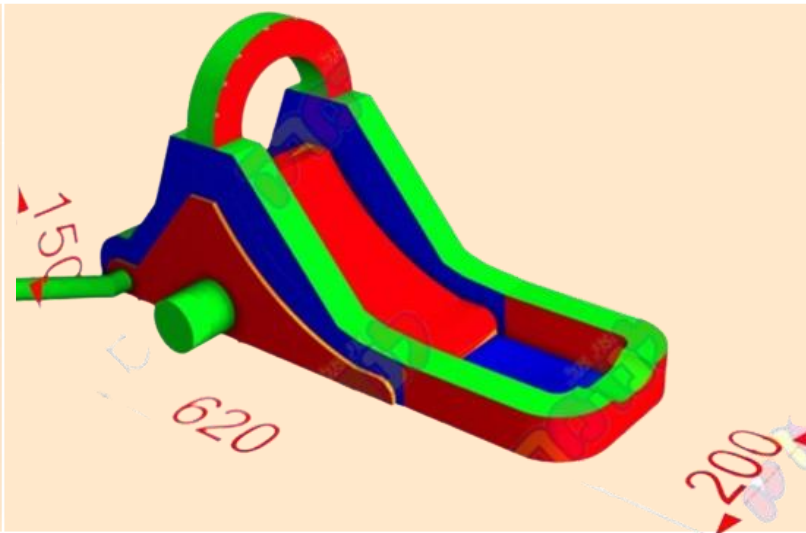

תמונה

מידות

פרטים

שם מתקן

מתאים לגילאים:
רב גילאים, עד גיל 13
שטח נדרש להפעלה:
לפי סקיצה
איסוף:
רכב פרטי
מחיר:
600 ₪ לאיסוף עצמי

מגלשת מים עם בריכה:
"מיני סלייד קטן"