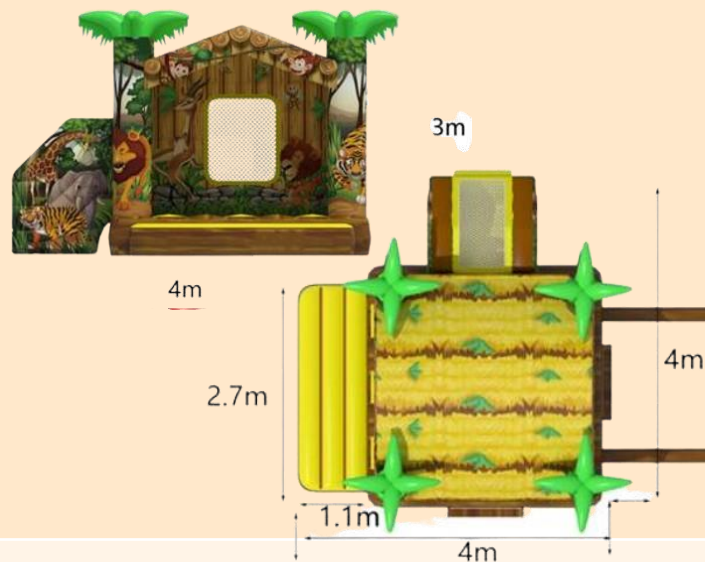

אורך: 4 מטר
רוחב: 4 מטר
גובה: 2.5 מטר
(מידות +/-)

תמונה

מידות

פרטים

שם מתקן

אורך: 10 מטר
רוחב: 3.5 מטר
גובה כללי: 3.5 מטר
(מידות +/-)

מתאים לגילאים:
רב גילאי, מתאים עד גיל 13
שטח נדרש להפעלה:
לפי מידה
איסוף:
מסחרי / נגרר / ג'יפון גדול
מחיר:
600 ש"ח לאיסוף עצמי

מתנפח:
כרכרת נסיכות

אורך: 4 מטר
רוחב: 4 מטר
גובה: 2.5 מטר
(מידות +/-)

מתאים לגילאים:
רב גילאים, עד גיל 13
איסוף:
רכב פרטי
מחיר:
600 ש"ח לאיסוף עצמי

מתנפח:
טירת נסיכות קטנה

תמונה

מידות

אורך: 5 מטר
רוחב: 2 מטר
גובה כללי: 2 מטר
(מידות +/-)