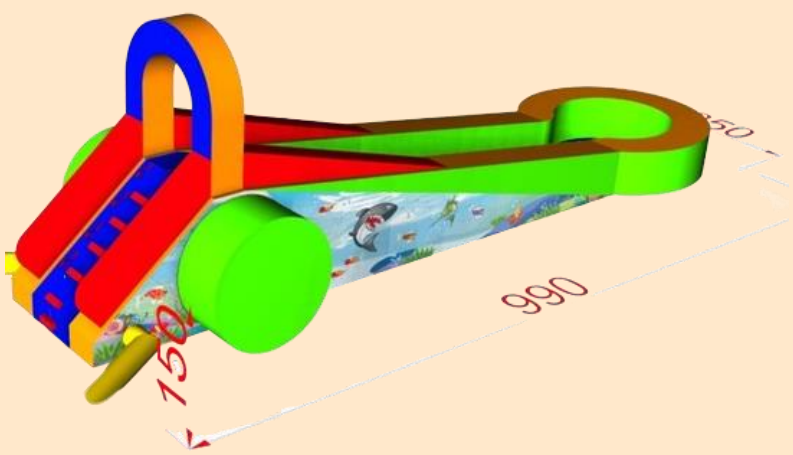

מגלשת מים עם בריכה:
 "מיני סלייד קטן"

מתאים לגילאים:
 רב גילאים, עד גיל 13
שטח נדרש להפעלה:
 3 * 6.5 מטר
איסוף:
 רכב פרטי
מחיר:
 600 ₪ לאיסוף עצמי

מגלשת מים עם בריכה:
 "מיני סלייד גדול"

תמונה

מידות

פרטים

שם מתקן

מתאים לגילאים:
 רב גילאים, עד גיל 13
שטח נדרש להפעלה:
 3*10 מטר
איסוף:
 רכב מסחרי / ג'יפון / נגרד
מחיר:
 600 ש"ח לאיסוף עצמי

מגלשת מים עם בריכה:
 "מגלשת 10 מטר"

אורך: 8.5 מטר
 רוחב: 4.5 מטר (חבית לחבית)
 גובה גלישה: 2.7 מטר
 גובה כללי: 4.5 מטר