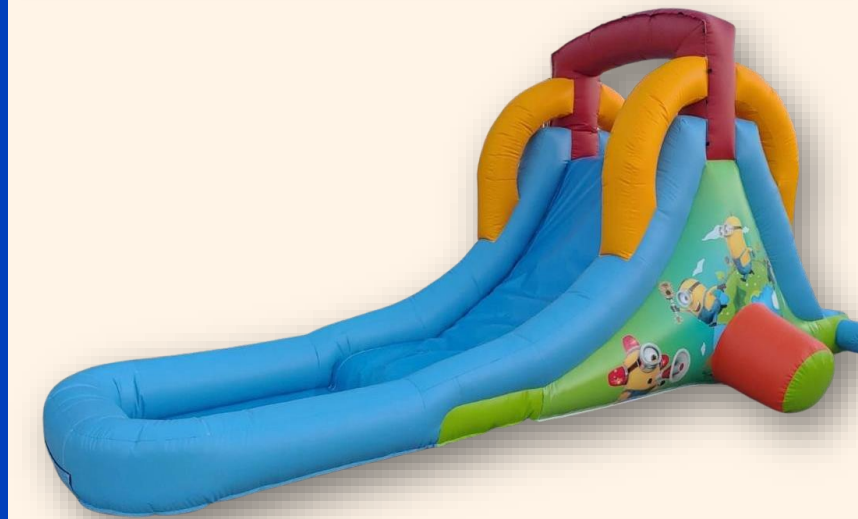

מתנפחי מים

*מתנפחי מים מחייבים חיבור וצינור מים בשטח הלקוח

מאט סופת
אטרקציות לאירועים
054-527-60-70

תמונה

מידות

פרטים

שם מתקן

מתאים לגילאים:
 רב גילאים, עד גיל 13
שטח נדרש להפעלה:
 לפי סקיצה
איסוף:
 רכב פרטי
מחיר:
 600 ₪ לאיסוף עצמי

מגלשת מים עם בריכה:
 "מיני סלייד קטן"

מתאים לגילאים:
 רב גילאים, עד גיל 13
שטח נדרש להפעלה:
 3 * 6.5 מטר
איסוף:
 רכב פרטי
מחיר:
 600 ₪ לאיסוף עצמי

מגלשת מים עם בריכה:
 "מיני סלייד גדול"

תמונה

מידות

פרטים

שם מתקן

מתאים לגילאים:
 רב גילאים, עד גיל 13
שטח נדרש להפעלה:
 3*10 מטר
איסוף:
 רכב מסחרי / ג'יפון / נגרד
מחיר:
 600 ש"ח לאיסוף עצמי

מגלשת מים עם בריכה:
 "מגלשת 10 מטר"

אורך: 8.5 מטר
 רוחב: 4.5 מטר (חבית לחבית)
 גובה גלישה: 2.7 מטר
 גובה כללי: 4.5 מטר