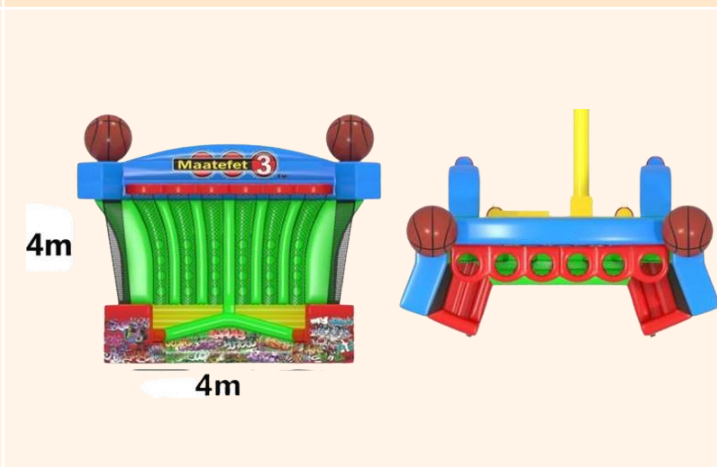

אורך: 5 מטר
רוחב: 6 מטר
גובה כללי: 1.5 מטר
(מידות +/-)

מתאים לגילאים:
רב גילאי, מתאים עד גיל 18
שטח נדרש להפעלה:
לפי מידה
איסוף:
רכב פרטי
מחיר:
600 ש"ח לאיסוף עצמי

מתנפח:
"קרבתרנגולות"

תמונה

מידות

פרטים

שם מתקן

מתאים לגילאים:
רב גילאי, מתאים עד גיל 13
שטח נדרש להפעלה:
5*6 מטר
איסוף:
רכב מסחרי / נגרר / ג'יפון
מחיר:
600 ש"ח לאיסוף עצמי

מתנפח:
"טי-רקס"

מתאים לגילאים:
רב גילאי, מתאים עד גיל 18
שטח נדרש להפעלה:
3 * 4 מטר
איסוף:
רכב פרטי
מחיר:
600 ש"ח לאיסוף עצמי